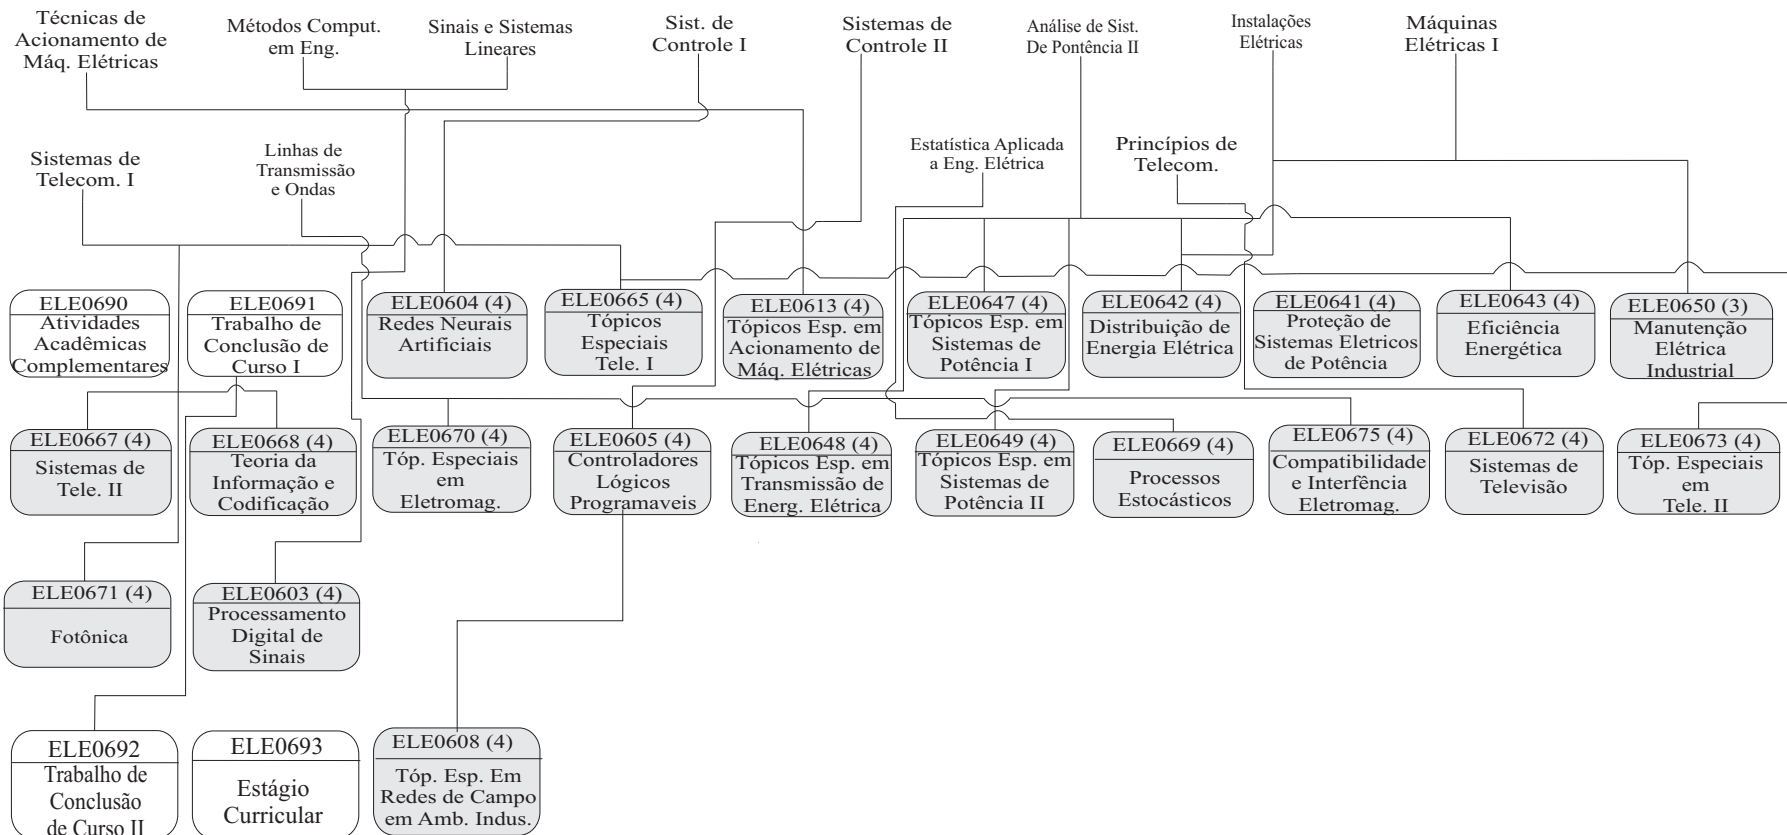

UFRN - CT - CCEE

CURRÍCULO DO CURSO DE ENGENHARIA ELÉTRICA - 2007

9

10

LEGENDA

- ↔ Co-requisito
- Pré-requisito
- Código (créd.)
Nome da Disciplina Disciplinas Obrigatórias
- Código (créd.)
Nome da Disciplina Disciplinas Complementares