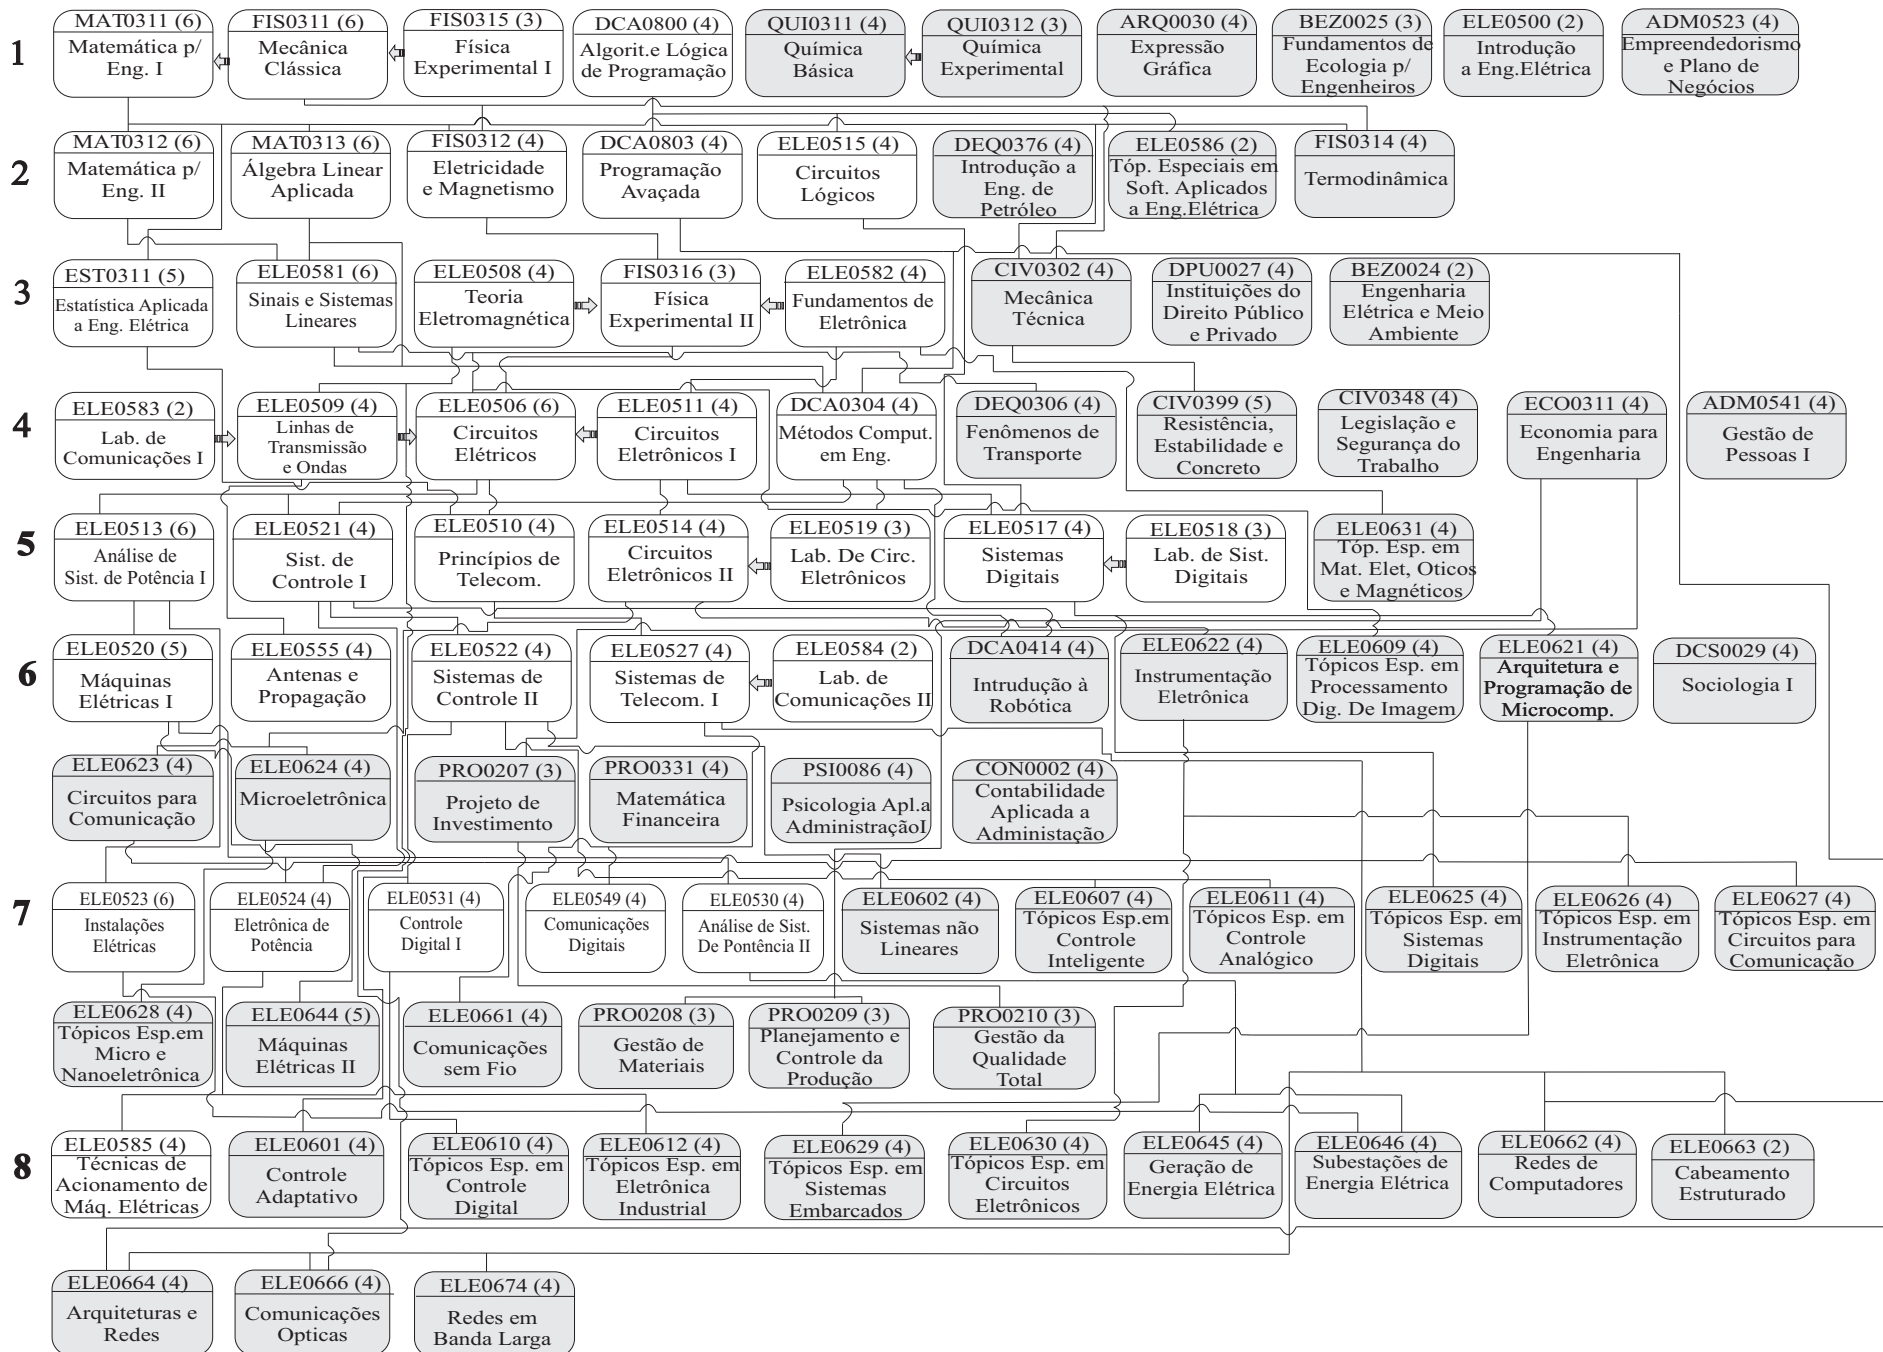

UFRN - CT - CCEE

CURRÍCULO DO CURSO DE ENGENHARIA ELÉTRICA - 2007

9

10

LEGENDA

- ↔ Co-requisito
- Pré-requisito
- Código (créd.)
Nome da Disciplina Disciplinas Obrigatórias
- Código (créd.)
Nome da Disciplina Disciplinas Complementares